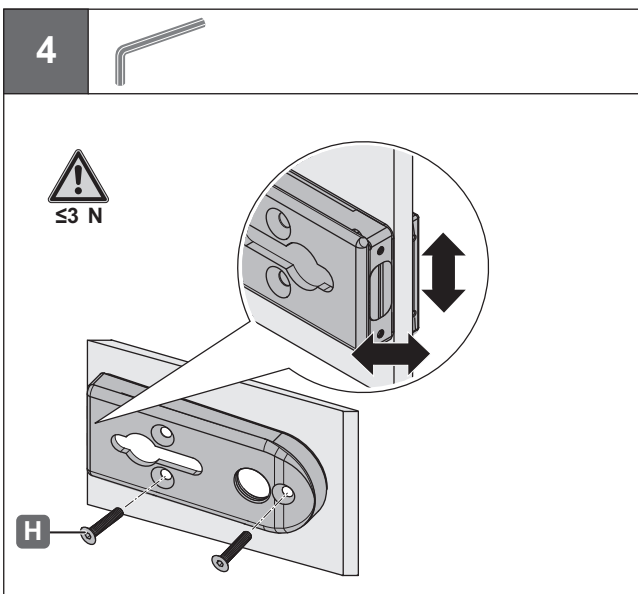

Glastürschlosskasten

981.49.540	981.49.550
981.49.542	981.49.552
981.49.544	981.49.554

732.29.983

HDE 09.08.2021

6

i

7

8