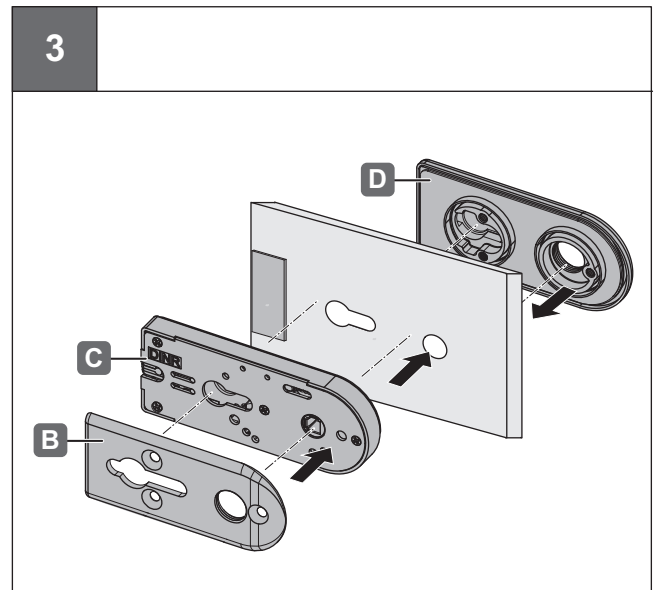

Glastürschlosskasten

981.49.540	981.49.550
981.49.542	981.49.552
981.49.544	981.49.554

732.29.983

HDE 09.08.2021

6

i

7

8