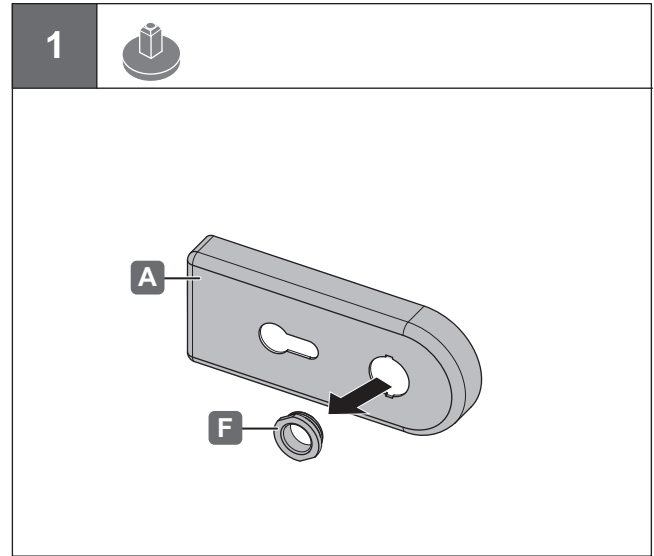

Glastürschlosskasten

981.49.540	981.49.550
981.49.542	981.49.552
981.49.544	981.49.554

732.29.983

HDE 09.08.2021

6

i

7

8