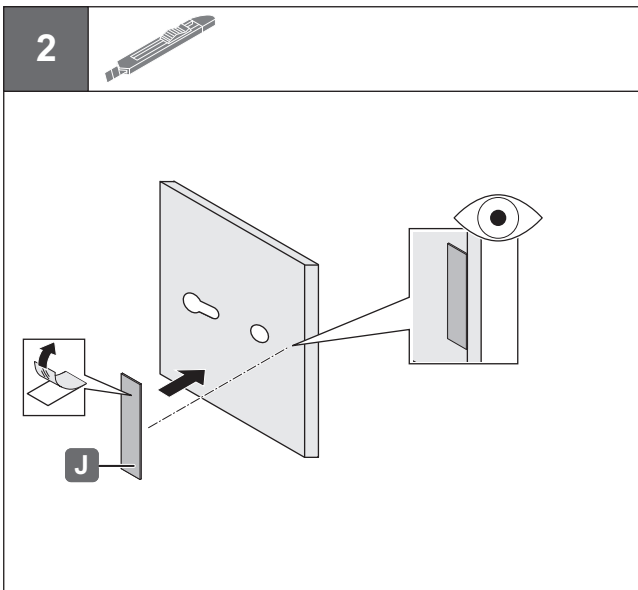

Glastürschlosskasten

981.49.540	981.49.550
981.49.542	981.49.552
981.49.544	981.49.554

732.29.983

HDE 09.08.2021

6

i

7

8