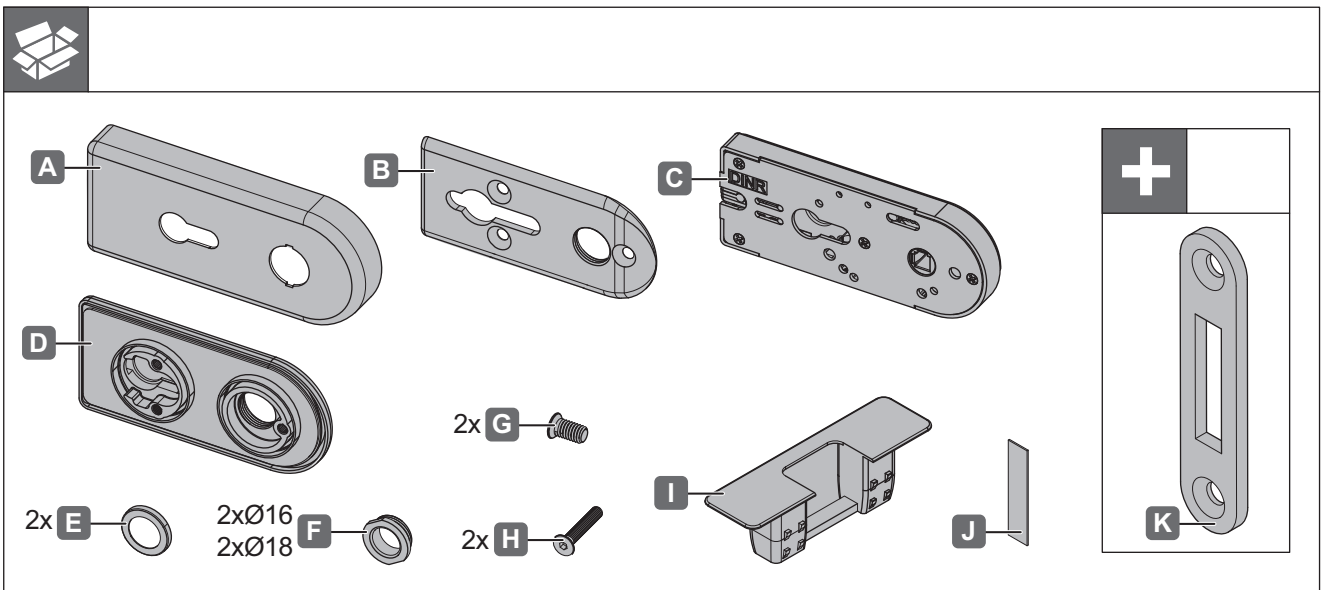

Glastürschlosskasten

981.49.540	981.49.550
981.49.542	981.49.552
981.49.544	981.49.554

732.29.983

HDE 09.08.2021

6

i

7

8