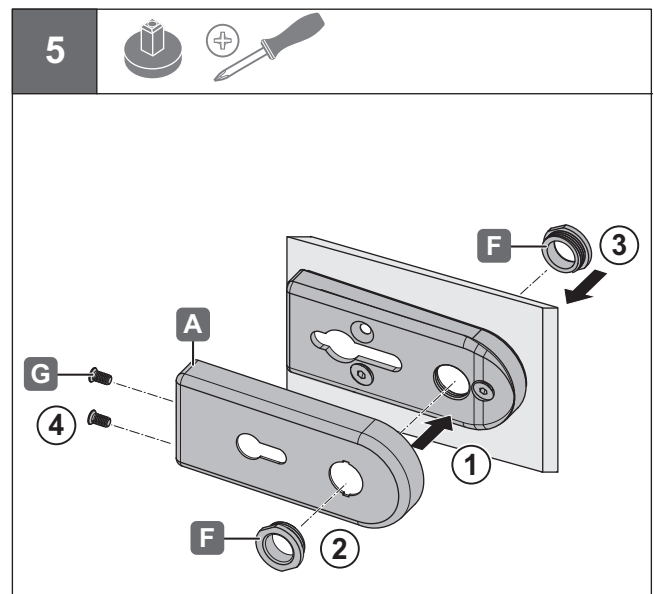

Glastürschlosskasten

981.49.540	981.49.550
981.49.542	981.49.552
981.49.544	981.49.554

732.29.983

HDE 09.08.2021

6

i

7

8