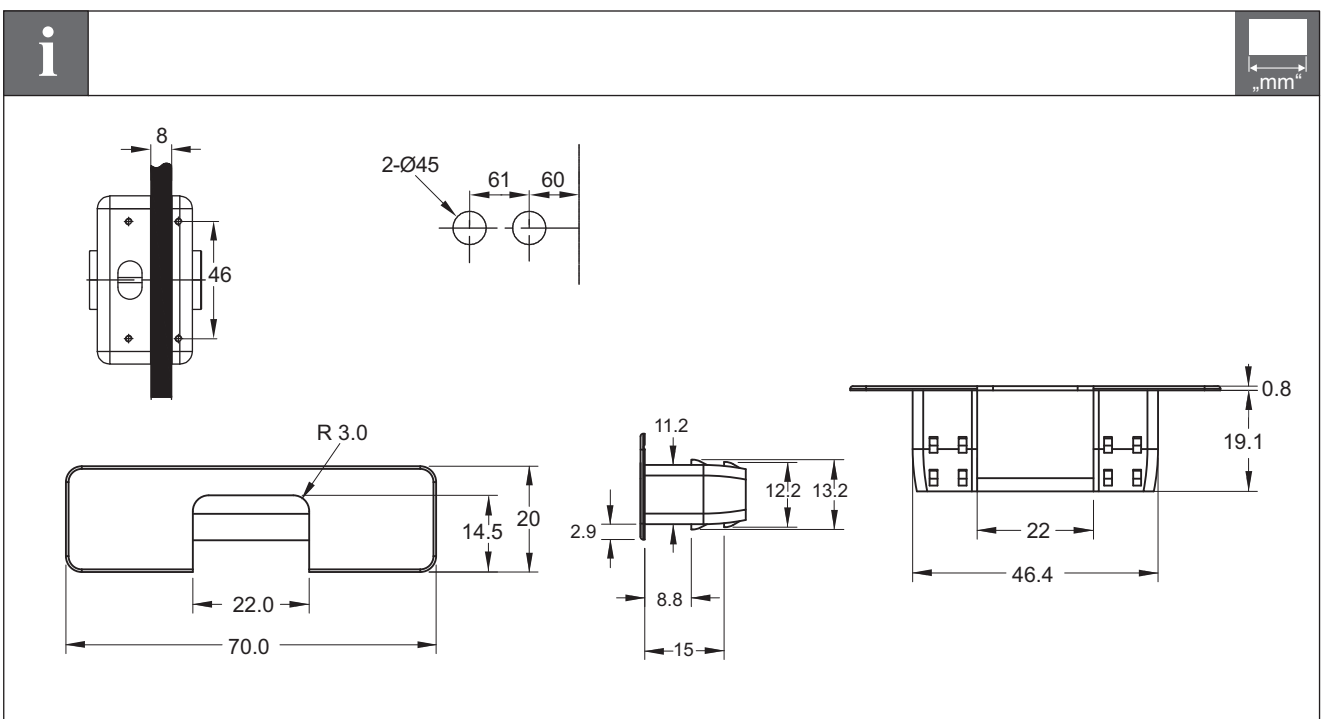

Glastürschlosskasten

981.49.540	981.49.550
981.49.542	981.49.552
981.49.544	981.49.554

732.29.983

HDE 09.08.2021

6

i

7

8