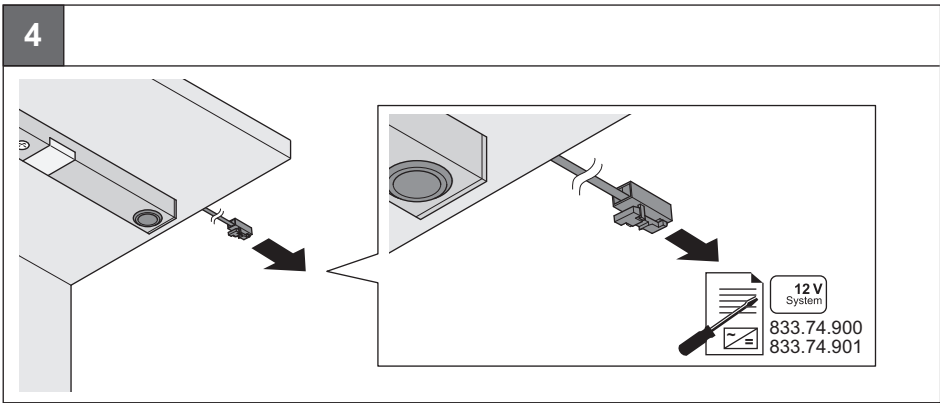

LED 2003

833.73.020
833.73.021

12 V System	K	W	T _A	mm	mm	
833.73.020	6400 K	2.6 W	-20 °C – +35 °C	600 x 30 x 20	≥ 610 x 40 x 30	833.74.900
833.73.021		3.6 W	-4 °F – +95 °F	900 x 30 x 20	≥ 910 x 40 x 30	833.74.901

Maße in mm – Dimensions in mm – Medidas en mm

HDE 14/12/2010

732.28.211

Maße in mm – Dimensions in mm – Medidas en mm

HDE 14/12/2010

732.28.211