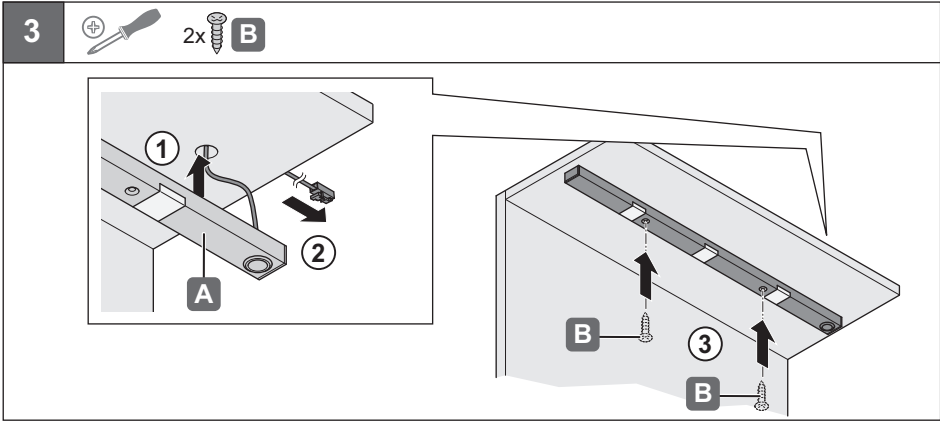

LED 2003

833.73.020
833.73.021

12 V System	K	W	T _A	mm	mm	
833.73.020	6400 K	2.6 W	-20 °C – +35 °C	600 x 30 x 20	≥ 610 x 40 x 30	833.74.900
833.73.021		3.6 W	-4 °F – +95 °F	900 x 30 x 20	≥ 910 x 40 x 30	833.74.901

Maße in mm – Dimensions in mm – Medidas en mm

HDE 14/12/2010

732.28.211

Maße in mm – Dimensions in mm – Medidas en mm

HDE 14/12/2010

732.28.211