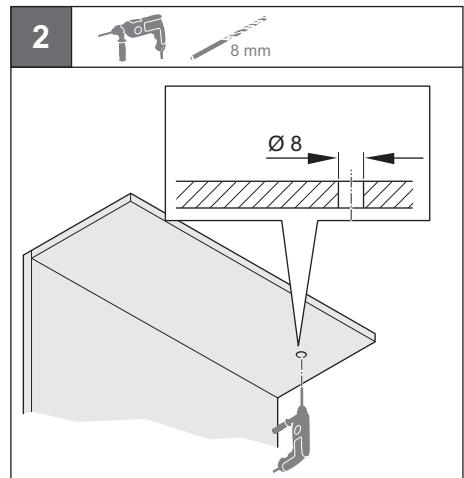

LED 2003

833.73.020
833.73.021

12 V System	K	W	T _A	mm	mm	
833.73.020	6400 K	2.6 W	-20 °C – +35 °C	600 x 30 x 20	≥ 610 x 40 x 30	833.74.900
833.73.021		3.6 W	-4 °F – +95 °F	900 x 30 x 20	≥ 910 x 40 x 30	833.74.901

Maße in mm – Dimensions in mm – Medidas en mm

HDE 14/12/2010

732.28.211

Maße in mm – Dimensions in mm – Medidas en mm

HDE 14/12/2010

732.28.211