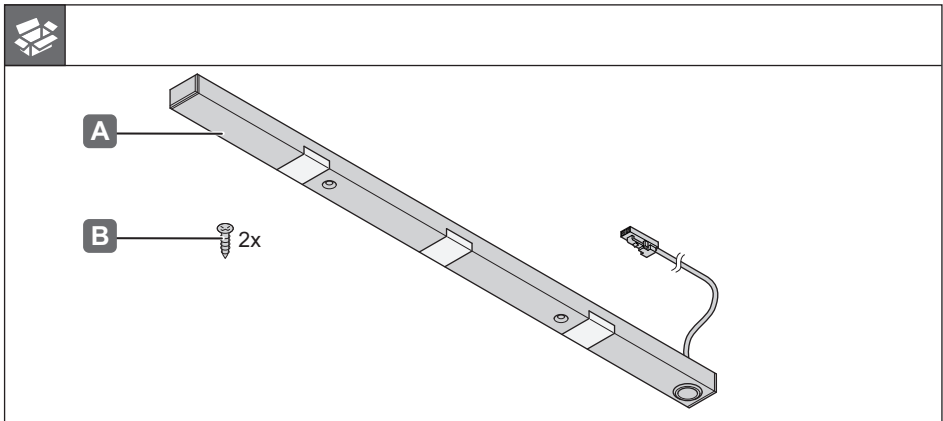

LED 2003

833.73.020
833.73.021

12 V System	K	W	T _A	mm	mm	
833.73.020	6400 K	2.6 W	-20 °C – +35 °C	600 x 30 x 20	≥ 610 x 40 x 30	833.74.900
833.73.021		3.6 W	-4 °F – +95 °F	900 x 30 x 20	≥ 910 x 40 x 30	833.74.901

Maße in mm – Dimensions in mm – Medidas en mm

HDE 14/12/2010

732.28.211

Maße in mm – Dimensions in mm – Medidas en mm

HDE 14/12/2010

732.28.211