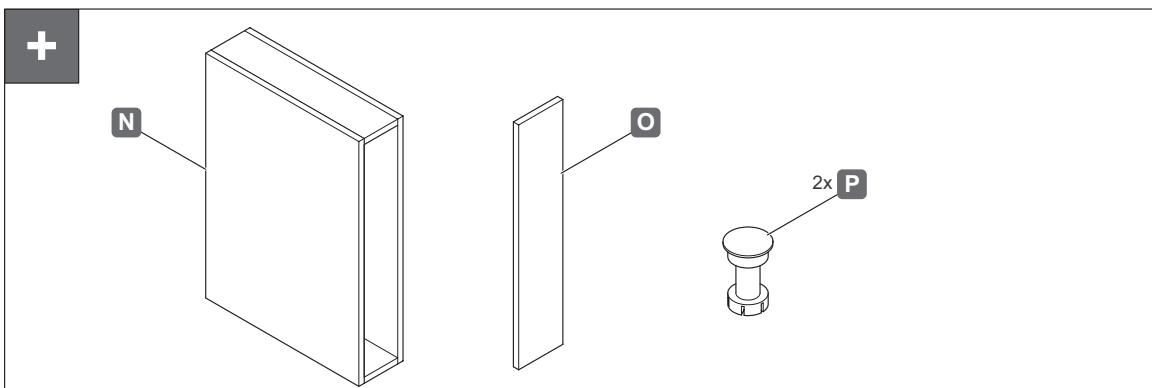

BASE PULL-OUT

ITEM NO.: 549.37.200

Q	min. 114 mm
R	min. 515 mm
S	min. 600 mm

Internal dimensions

mm	549.37.200
 16	X = 96 mm
 18	X = 98 mm

1

2

PZ 2