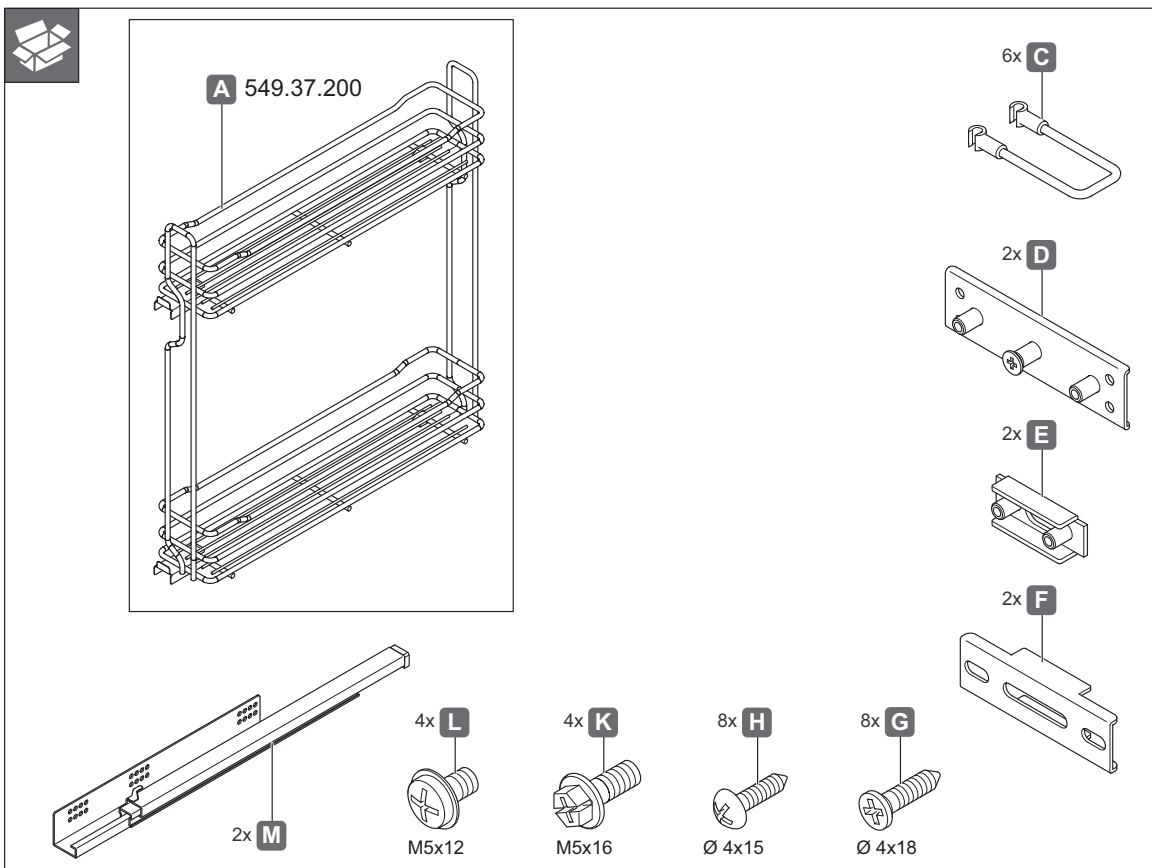

BASE PULL-OUT

ITEM NO.: 549.37.200

Q	min. 114 mm
R	min. 515 mm
S	min. 600 mm

Internal dimensions

mm	549.37.200
 16	X = 96 mm
 18	X = 98 mm

1

2

PZ 2