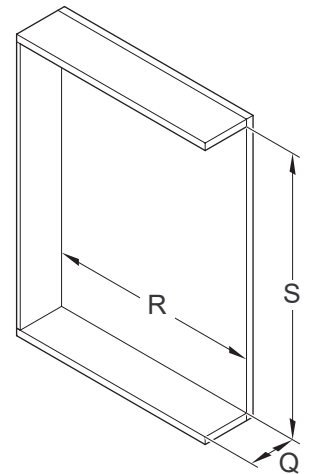

BASE PULL-OUT

ITEM NO.: 549.37.200

Q	min. 114 mm
R	min. 515 mm
S	min. 600 mm

Internal dimensions

mm	549.37.200
 16	X = 96 mm
 18	X = 98 mm

1

2

PZ 2