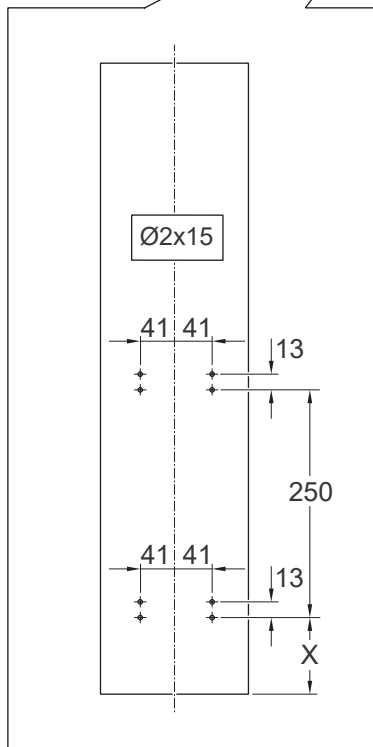

BASE PULL-OUT

ITEM NO.: 549.37.200

Q	min. 114 mm
R	min. 515 mm
S	min. 600 mm

Internal dimensions

mm	549.37.200
 16	X = 96 mm
 18	X = 98 mm

1

2

PZ 2