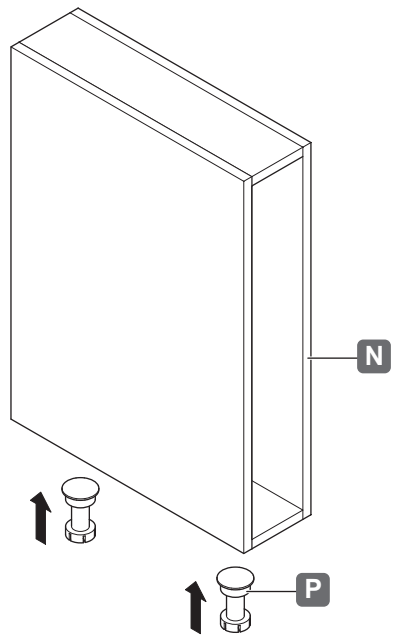

BASE PULL-OUT

ITEM NO.: 549.37.200

Q	min. 114 mm
R	min. 515 mm
S	min. 600 mm

Internal dimensions

mm	549.37.200
 16	X = 96 mm
 18	X = 98 mm

1

2

PZ 2