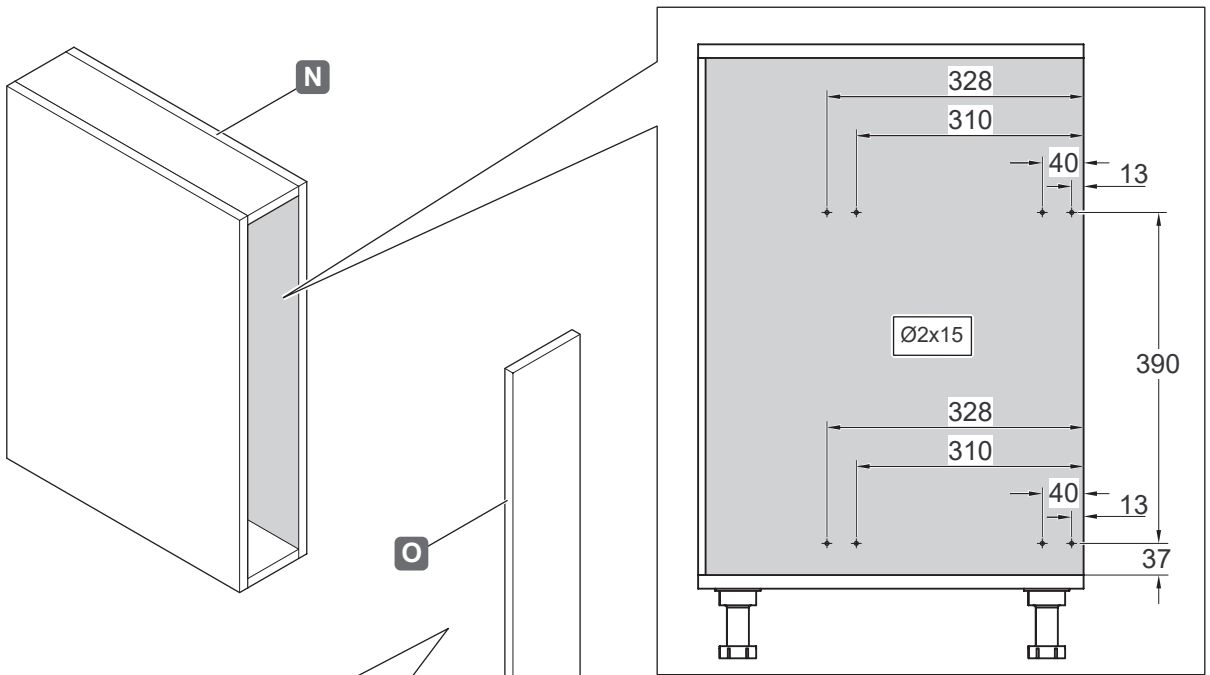

BASE PULL-OUT

ITEM NO.: 549.37.200

Q	min. 114 mm
R	min. 515 mm
S	min. 600 mm

Internal dimensions

mm	549.37.200
 16	X = 96 mm
 18	X = 98 mm

1

2

PZ 2