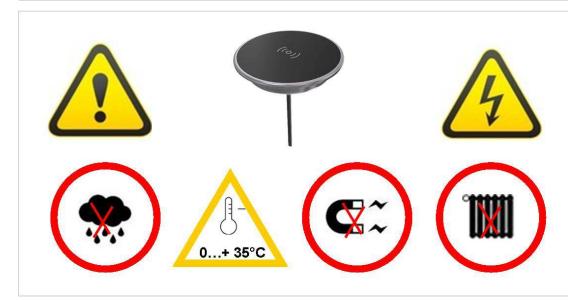

Nehmen Sie sich bitte einen Moment Zeit für diese kurze technische Information.
Please read this manual carefully, especially the safety and security information.
Veuillez consacrer un peu de votre temps à prendre connaissance de cette brève information technique.

- 1x M6x8 (A)
- 1x M6x30 (B)
- 2x 3,5x17
- Loox 12 VDC
- 5x