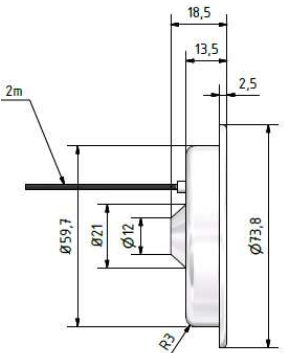

- 1x M6x8 (A)
- 1x M6x30 (B)
- 2x 3,5x17
- Loox 12 VDC
- 5x

Nehmen Sie sich bitte einen Moment Zeit für diese kurze technische Information.

Please read this manual carefully, especially the safety and security information.

Veuillez consacrer un peu de votre temps à prendre connaissance de cette brève information technique.

Spezifikationen / Specifications / Caractéristiques

Abmessungen	73,8 x 18,5 mm	Dimensions	73.8 x 18.5 mm	Dimensions	73,8 x 18,5 mm
Befestigung (A/B)	Mittels Schraube M6	Fixing (A/B)	Screw M6	Attachement (A/B)	Vis M6
Versorgungsspannung	5 V / 12 VDC	Power Supply	5 V / 12 VDC	Tension d'alimentation	5 V / 12 VDC
Ladestrom	Abhängig vom Gerät 0,5 ... 1,0 A	Charging Current	Depending on device 0.5 ... 1.0 A	Courant de charge	En fonction du dispositif 0,5 ... 1,0 A
Stand-By-Aufnahme	0,3 W	Standby Consumption	0.3 W	Consommation en mode veille	0,3 W
Leistung	5 W	Power	5 W	Puissance	5 W
Anschluss	Loox-Stecker	Connector	Loox plug	Fiche de connexion	Bouchon Loox
LED-Anzeige Stand-By / Ladung	BLAU -	LED Signalling Stand-by / Charging	BLUE -	Veille d'affichage LED / frais	BLEU -
Sonstiges	Akustisches Signal bei der richtigen Positionierung des Handys	Others	Acoustic signal for the correct positioning of the mobile phone	Autre	Signal acoustique pour le positionnement correct du téléphone mobile
Übertragungsfrequenz	110 ... 205 kHz	Transmission frequency	110 ... 205 kHz	Fréquence de transmission	110 ... 205 kHz
Standard	WPC 1.1	Standard	WPC 1.1	Standard	WPC 1.1
Bevorzugtes Material	Glas, Holz, MDF	Preferred material	Glass, wood, MDF	Matériau préféré	Verre, bois, MDF
Keine Funktion	Metalloberflächen, Metall	No Function	Metal surfaces, metal	Pas de fonction	Les surfaces métalliques, le métal
IP-Schutzart	IP 44	IP-Class	IP 44	Protection IP	IP 44