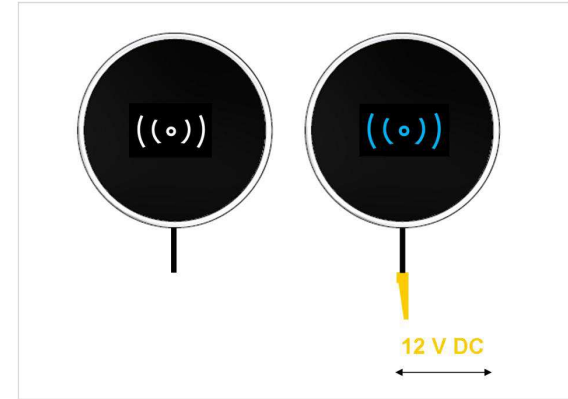

- 1x M6x8 (A)
- 1x M6x30 (B)
- 2x 3,5x17
- Loox 12 VDC
- 5x

Nehmen Sie sich bitte einen Moment Zeit für diese kurze technische Information.

Please read this manual carefully, especially the safety and security information.

Veuillez consacrer un peu de votre temps à prendre connaissance de cette brève information technique.

Spezifikationen / Specifications / Caractéristiques

Abmessungen	73,8 x 18,5 mm	Dimensions	73.8 x 18.5 mm	Dimensions	73,8 x 18,5 mm
Befestigung (A/B)	Mittels Schraube M6	Fixing (A/B)	Screw M6	Attachement (A/B)	Vis M6
Versorgungsspannung	5 V / 12 VDC	Power Supply	5 V / 12 VDC	Tension d'alimentation	5 V / 12 VDC
Ladestrom	Abhängig vom Gerät 0,5 ... 1,0 A	Charging Current	Depending on device 0.5 ... 1.0 A	Courant de charge	En fonction du dispositif 0,5 ... 1,0 A
Stand-By-Aufnahme	0,3 W	Standby Consumption	0.3 W	Consommation en mode veille	0,3 W
Leistung	5 W	Power	5 W	Puissance	5 W
Anschluss	Loox-Stecker	Connector	Loox plug	Fiche de connexion	Bouchon Loox
LED-Anzeige Stand-By / Ladung	BLAU -	LED Signalling Stand-by / Charging	BLUE -	Veille d'affichage LED / frais	BLEU -
Sonstiges	Akustisches Signal bei der richtigen Positionierung des Handys	Others	Acoustic signal for the correct positioning of the mobile phone	Autre	Signal acoustique pour le positionnement correct du téléphone mobile
Übertragungsfrequenz	110 ... 205 kHz	Transmission frequency	110 ... 205 kHz	Fréquence de transmission	110 ... 205 kHz
Standard	WPC 1.1	Standard	WPC 1.1	Standard	WPC 1.1
Bevorzugtes Material	Glas, Holz, MDF	Preferred material	Glass, wood, MDF	Matériau préféré	Verre, bois, MDF
Keine Funktion	Metalloberflächen, Metall	No Function	Metal surfaces, metal	Pas de fonction	Les surfaces métalliques, le métal
IP-Schutzart	IP 44	IP-Class	IP 44	Protection IP	IP 44