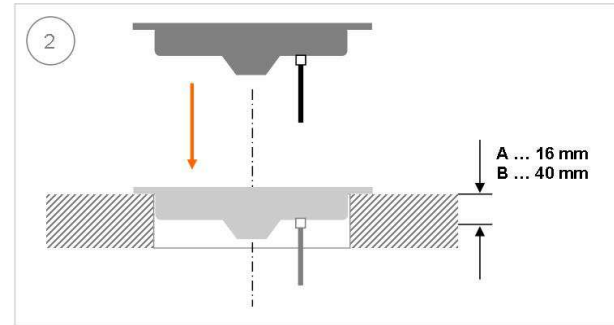

- 1x M6x8 (A)
- 1x M6x30 (B)
- 2x 3,5x17
- Loox 12 VDC
- 5x

Nehmen Sie sich bitte einen Moment Zeit für diese kurze technische Information.

Please read this manual carefully, especially the safety and security information.

Veuillez consacrer un peu de votre temps à prendre connaissance de cette brève information technique.

Spezifikationen / Specifications / Caractéristiques

Abmessungen	73,8 x 18,5 mm	Dimensions	73.8 x 18.5 mm	Dimensions	73,8 x 18,5 mm
Befestigung (A/B)	Mittels Schraube M6	Fixing (A/B)	Screw M6	Attachement (A/B)	Vis M6
Versorgungsspannung	5 V / 12 VDC	Power Supply	5 V / 12 VDC	Tension d'alimentation	5 V / 12 VDC
Ladestrom	Abhängig vom Gerät 0,5 ... 1,0 A	Charging Current	Depending on device 0.5 ... 1.0 A	Courant de charge	En fonction du dispositif 0,5 ... 1,0 A
Stand-By-Aufnahme	0,3 W	Standby Consumption	0.3 W	Consommation en mode veille	0,3 W
Leistung	5 W	Power	5 W	Puissance	5 W
Anschluss	Loox-Stecker	Connector	Loox plug	Fiche de connexion	Bouchon Loox
LED-Anzeige Stand-By / Ladung	BLAU -	LED Signalling Stand-by / Charging	BLUE -	Veille d'affichage LED / frais	BLEU -
Sonstiges	Akustisches Signal bei der richtigen Positionierung des Handys	Others	Acoustic signal for the correct positioning of the mobile phone	Autre	Signal acoustique pour le positionnement correct du téléphone mobile
Übertragungsfrequenz	110 ... 205 kHz	Transmission frequency	110 ... 205 kHz	Fréquence de transmission	110 ... 205 kHz
Standard	WPC 1.1	Standard	WPC 1.1	Standard	WPC 1.1
Bevorzugtes Material	Glas, Holz, MDF	Preferred material	Glass, wood, MDF	Matériau préféré	Verre, bois, MDF
Keine Funktion	Metalloberflächen, Metall	No Function	Metal surfaces, metal	Pas de fonction	Les surfaces métalliques, le métal
IP-Schutzart	IP 44	IP-Class	IP 44	Protection IP	IP 44