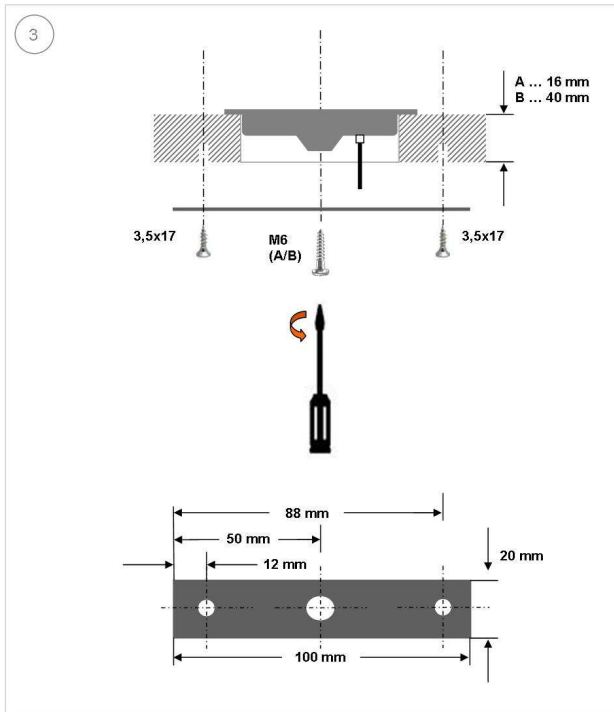

- 1x M6x8 (A)
- 1x M6x30 (B)
- 2x 3,5x17
- Loox 12 VDC
- 5x

Nehmen Sie sich bitte einen Moment Zeit für diese kurze technische Information.

Please read this manual carefully, especially the safety and security information.

Veuillez consacrer un peu de votre temps à prendre connaissance de cette brève information technique.

Spezifikationen / Specifications / Caractéristiques

Abmessungen	73,8 x 18,5 mm	Dimensions	73.8 x 18.5 mm	Dimensions	73,8 x 18,5 mm
Befestigung (A/B)	Mittels Schraube M6	Fixing (A/B)	Screw M6	Attachement (A/B)	Vis M6
Versorgungsspannung	5 V / 12 VDC	Power Supply	5 V / 12 VDC	Tension d'alimentation	5 V / 12 VDC
Ladestrom	Abhängig vom Gerät 0,5 ... 1,0 A	Charging Current	Depending on device 0.5 ... 1.0 A	Courant de charge	En fonction du dispositif 0,5 ... 1,0 A
Stand-By-Aufnahme	0,3 W	Standby Consumption	0.3 W	Consommation en mode veille	0,3 W
Leistung	5 W	Power	5 W	Puissance	5 W
Anschluss	Loox-Stecker	Connector	Loox plug	Fiche de connexion	Bouchon Loox
LED-Anzeige Stand-By / Ladung	BLAU -	LED Signalling Stand-by / Charging	BLUE -	Veille d'affichage LED / frais	BLEU -
Sonstiges	Akustisches Signal bei der richtigen Positionierung des Handys	Others	Acoustic signal for the correct positioning of the mobile phone	Autre	Signal acoustique pour le positionnement correct du téléphone mobile
Übertragungsfrequenz	110 ... 205 kHz	Transmission frequency	110 ... 205 kHz	Fréquence de transmission	110 ... 205 kHz
Standard	WPC 1.1	Standard	WPC 1.1	Standard	WPC 1.1
Bevorzugtes Material	Glas, Holz, MDF	Preferred material	Glass, wood, MDF	Matériau préféré	Verre, bois, MDF
Keine Funktion	Metalloberflächen, Metall	No Function	Metal surfaces, metal	Pas de fonction	Les surfaces métalliques, le métal
IP-Schutzart	IP 44	IP-Class	IP 44	Protection IP	IP 44