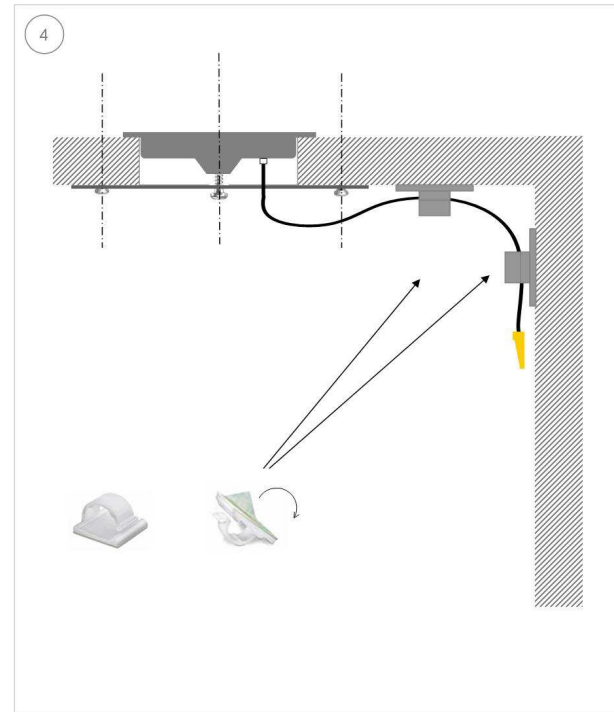

- 1x M6x8 (A)
- 1x M6x30 (B)
- 2x 3,5x17
- Loox 12 VDC
- 5x

Nehmen Sie sich bitte einen Moment Zeit für diese kurze technische Information.

Please read this manual carefully, especially the safety and security information.

Veuillez consacrer un peu de votre temps à prendre connaissance de cette brève information technique.

Spezifikationen / Specifications / Caractéristiques

Abmessungen	73,8 x 18,5 mm	Dimensions	73.8 x 18.5 mm	Dimensions	73,8 x 18,5 mm
Befestigung (A/B)	Mittels Schraube M6	Fixing (A/B)	Screw M6	Attachement (A/B)	Vis M6
Versorgungsspannung	5 V / 12 VDC	Power Supply	5 V / 12 VDC	Tension d'alimentation	5 V / 12 VDC
Ladestrom	Abhängig vom Gerät 0,5 ... 1,0 A	Charging Current	Depending on device 0.5 ... 1.0 A	Courant de charge	En fonction du dispositif 0,5 ... 1,0 A
Stand-By-Aufnahme	0,3 W	Standby Consumption	0.3 W	Consommation en mode veille	0,3 W
Leistung	5 W	Power	5 W	Puissance	5 W
Anschluss	Loox-Stecker	Connector	Loox plug	Fiche de connexion	Bouchon Loox
LED-Anzeige Stand-By / Ladung	BLAU -	LED Signalling Stand-by / Charging	BLUE -	Veille d'affichage LED / frais	BLEU -
Sonstiges	Akustisches Signal bei der richtigen Positionierung des Handys	Others	Acoustic signal for the correct positioning of the mobile phone	Autre	Signal acoustique pour le positionnement correct du téléphone mobile
Übertragungsfrequenz	110 ... 205 kHz	Transmission frequency	110 ... 205 kHz	Fréquence de transmission	110 ... 205 kHz
Standard	WPC 1.1	Standard	WPC 1.1	Standard	WPC 1.1
Bevorzugtes Material	Glas, Holz, MDF	Preferred material	Glass, wood, MDF	Matériau préféré	Verre, bois, MDF
Keine Funktion	Metalloberflächen, Metall	No Function	Metal surfaces, metal	Pas de fonction	Les surfaces métalliques, le métal
IP-Schutzart	IP 44	IP-Class	IP 44	Protection IP	IP 44