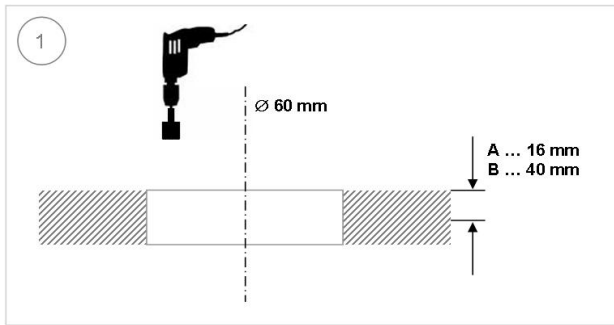

- 1x M6x8 (A)
- 1x M6x30 (B)
- 2x 3,5x17
- Loox 12 VDC
- 5x

Nehmen Sie sich bitte einen Moment Zeit für diese kurze technische Information.

Please read this manual carefully, especially the safety and security information.

Veuillez consacrer un peu de votre temps à prendre connaissance de cette brève information technique.

Spezifikationen / Specifications / Caractéristiques

Abmessungen	73,8 x 18,5 mm	Dimensions	73.8 x 18.5 mm	Dimensions	73,8 x 18,5 mm
Befestigung (A/B)	Mittels Schraube M6	Fixing (A/B)	Screw M6	Attachement (A/B)	Vis M6
Versorgungsspannung	5 V / 12 VDC	Power Supply	5 V / 12 VDC	Tension d'alimentation	5 V / 12 VDC
Ladestrom	Abhängig vom Gerät 0,5 ... 1,0 A	Charging Current	Depending on device 0.5 ... 1.0 A	Courant de charge	En fonction du dispositif 0,5 ... 1,0 A
Stand-By-Aufnahme	0,3 W	Standby Consumption	0.3 W	Consommation en mode veille	0,3 W
Leistung	5 W	Power	5 W	Puissance	5 W
Anschluss	Loox-Stecker	Connector	Loox plug	Fiche de connexion	Bouchon Loox
LED-Anzeige Stand-By / Ladung	BLAU -	LED Signalling Stand-by / Charging	BLUE -	Veille d'affichage LED / frais	BLEU -
Sonstiges	Akustisches Signal bei der richtigen Positionierung des Handys	Others	Acoustic signal for the correct positioning of the mobile phone	Autre	Signal acoustique pour le positionnement correct du téléphone mobile
Übertragungsfrequenz	110 ... 205 kHz	Transmission frequency	110 ... 205 kHz	Fréquence de transmission	110 ... 205 kHz
Standard	WPC 1.1	Standard	WPC 1.1	Standard	WPC 1.1
Bevorzugtes Material	Glas, Holz, MDF	Preferred material	Glass, wood, MDF	Matériau préféré	Verre, bois, MDF
Keine Funktion	Metalloberflächen, Metall	No Function	Metal surfaces, metal	Pas de fonction	Les surfaces métalliques, le métal
IP-Schutzart	IP 44	IP-Class	IP 44	Protection IP	IP 44