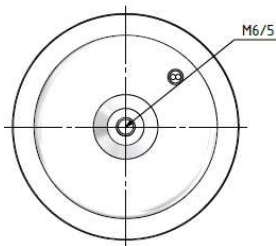

- 1x M6x8 (A)
- 1x M6x30 (B)
- 2x 3,5x17
- Loox 12 VDC
- 5x

Nehmen Sie sich bitte einen Moment Zeit für diese kurze technische Information.

Please read this manual carefully, especially the safety and security information.

Veuillez consacrer un peu de votre temps à prendre connaissance de cette brève information technique.

Spezifikationen / Specifications / Caractéristiques

Abmessungen	73,8 x 18,5 mm	Dimensions	73.8 x 18.5 mm	Dimensions	73,8 x 18,5 mm
Befestigung (A/B)	Mittels Schraube M6	Fixing (A/B)	Screw M6	Attachement (A/B)	Vis M6
Versorgungsspannung	5 V / 12 VDC	Power Supply	5 V / 12 VDC	Tension d'alimentation	5 V / 12 VDC
Ladestrom	Abhängig vom Gerät 0,5 ... 1,0 A	Charging Current	Depending on device 0.5 ... 1.0 A	Courant de charge	En fonction du dispositif 0,5 ... 1,0 A
Stand-By-Aufnahme	0,3 W	Standby Consumption	0.3 W	Consommation en mode veille	0,3 W
Leistung	5 W	Power	5 W	Puissance	5 W
Anschluss	Loox-Stecker	Connector	Loox plug	Fiche de connexion	Bouchon Loox
LED-Anzeige Stand-By / Ladung	BLAU -	LED Signalling Stand-by / Charging	BLUE -	Veille d'affichage LED / frais	BLEU -
Sonstiges	Akustisches Signal bei der richtigen Positionierung des Handys	Others	Acoustic signal for the correct positioning of the mobile phone	Autre	Signal acoustique pour le positionnement correct du téléphone mobile
Übertragungsfrequenz	110 ... 205 kHz	Transmission frequency	110 ... 205 kHz	Fréquence de transmission	110 ... 205 kHz
Standard	WPC 1.1	Standard	WPC 1.1	Standard	WPC 1.1
Bevorzugtes Material	Glas, Holz, MDF	Preferred material	Glass, wood, MDF	Matériau préféré	Verre, bois, MDF
Keine Funktion	Metalloberflächen, Metall	No Function	Metal surfaces, metal	Pas de fonction	Les surfaces métalliques, le métal
IP-Schutzart	IP 44	IP-Class	IP 44	Protection IP	IP 44