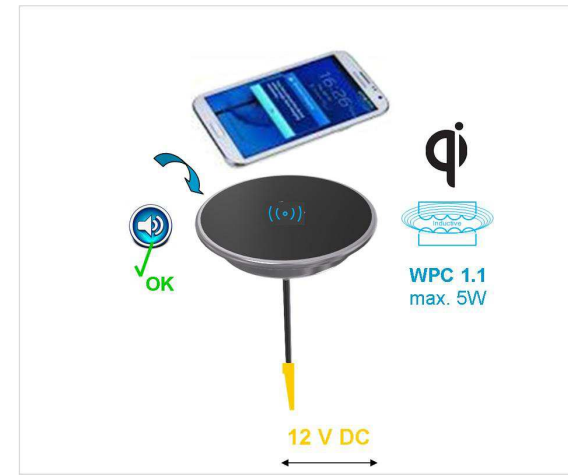

- 1x M6x8 (A)
- 1x M6x30 (B)
- 2x 3,5x17
- Loox 12 VDC
- 5x

Nehmen Sie sich bitte einen Moment Zeit für diese kurze technische Information.

Please read this manual carefully, especially the safety and security information.

Veuillez consacrer un peu de votre temps à prendre connaissance de cette brève information technique.

Spezifikationen / Specifications / Caractéristiques

Abmessungen	73,8 x 18,5 mm	Dimensions	73.8 x 18.5 mm	Dimensions	73,8 x 18,5 mm
Befestigung (A/B)	Mittels Schraube M6	Fixing (A/B)	Screw M6	Attachement (A/B)	Vis M6
Versorgungsspannung	5 V / 12 VDC	Power Supply	5 V / 12 VDC	Tension d'alimentation	5 V / 12 VDC
Ladestrom	Abhängig vom Gerät 0,5 ... 1,0 A	Charging Current	Depending on device 0.5 ... 1.0 A	Courant de charge	En fonction du dispositif 0,5 ... 1,0 A
Stand-By-Aufnahme	0,3 W	Standby Consumption	0.3 W	Consommation en mode veille	0,3 W
Leistung	5 W	Power	5 W	Puissance	5 W
Anschluss	Loox-Stecker	Connector	Loox plug	Fiche de connexion	Bouchon Loox
LED-Anzeige Stand-By / Ladung	BLAU -	LED Signalling Stand-by / Charging	BLUE -	Veille d'affichage LED / frais	BLEU -
Sonstiges	Akustisches Signal bei der richtigen Positionierung des Handys	Others	Acoustic signal for the correct positioning of the mobile phone	Autre	Signal acoustique pour le positionnement correct du téléphone mobile
Übertragungsfrequenz	110 ... 205 kHz	Transmission frequency	110 ... 205 kHz	Fréquence de transmission	110 ... 205 kHz
Standard	WPC 1.1	Standard	WPC 1.1	Standard	WPC 1.1
Bevorzugtes Material	Glas, Holz, MDF	Preferred material	Glass, wood, MDF	Matériau préféré	Verre, bois, MDF
Keine Funktion	Metalloberflächen, Metall	No Function	Metal surfaces, metal	Pas de fonction	Les surfaces métalliques, le métal
IP-Schutzart	IP 44	IP-Class	IP 44	Protection IP	IP 44